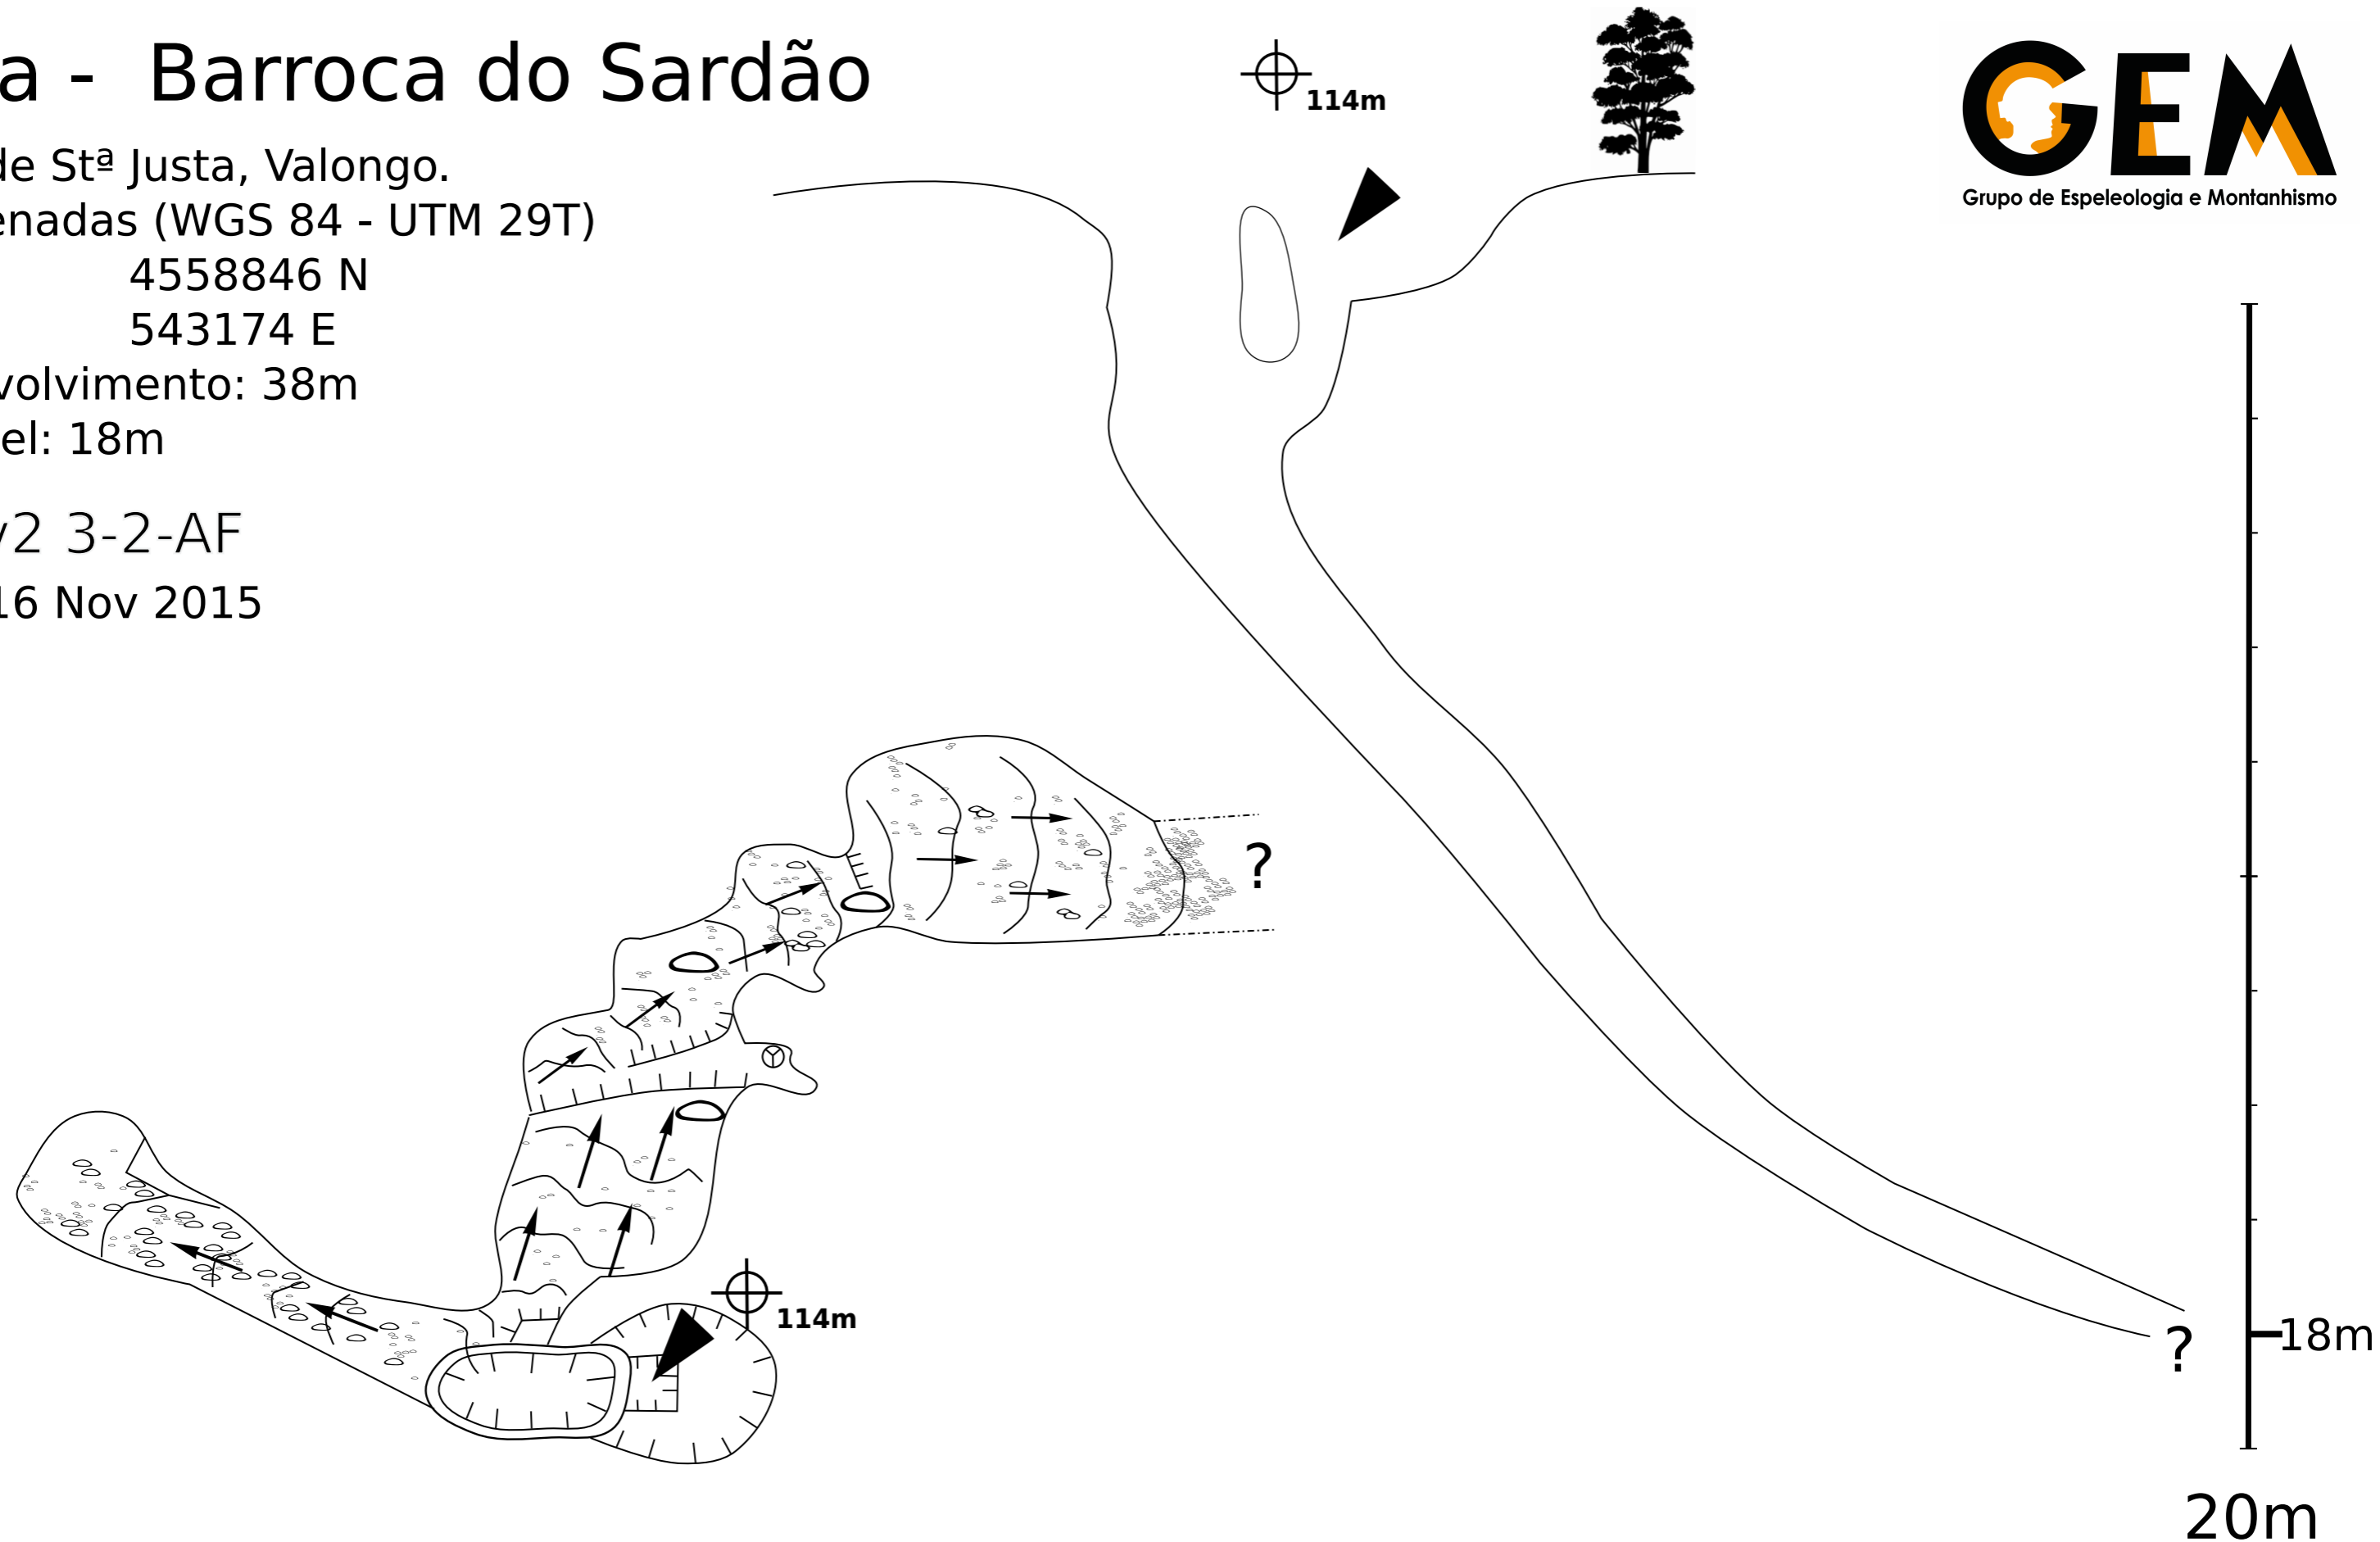

Mina - Barroca do Sardão

Serra de Stª Justa, Valongo.

Coordenadas (WGS 84 - UTM 29T)

4558846 N

543174 E

Desenvolvimento: 38m

Desnivel: 18m

UIS -v2 3-2-AF

Data: 16 Nov 2015

Equipe de campo:
Eduardo Vieira, André Leite.

Topografia:
Eduardo Vieira, André Leite.

-
Arte Final: Eduardo Vieira.

10m

Nm 2015