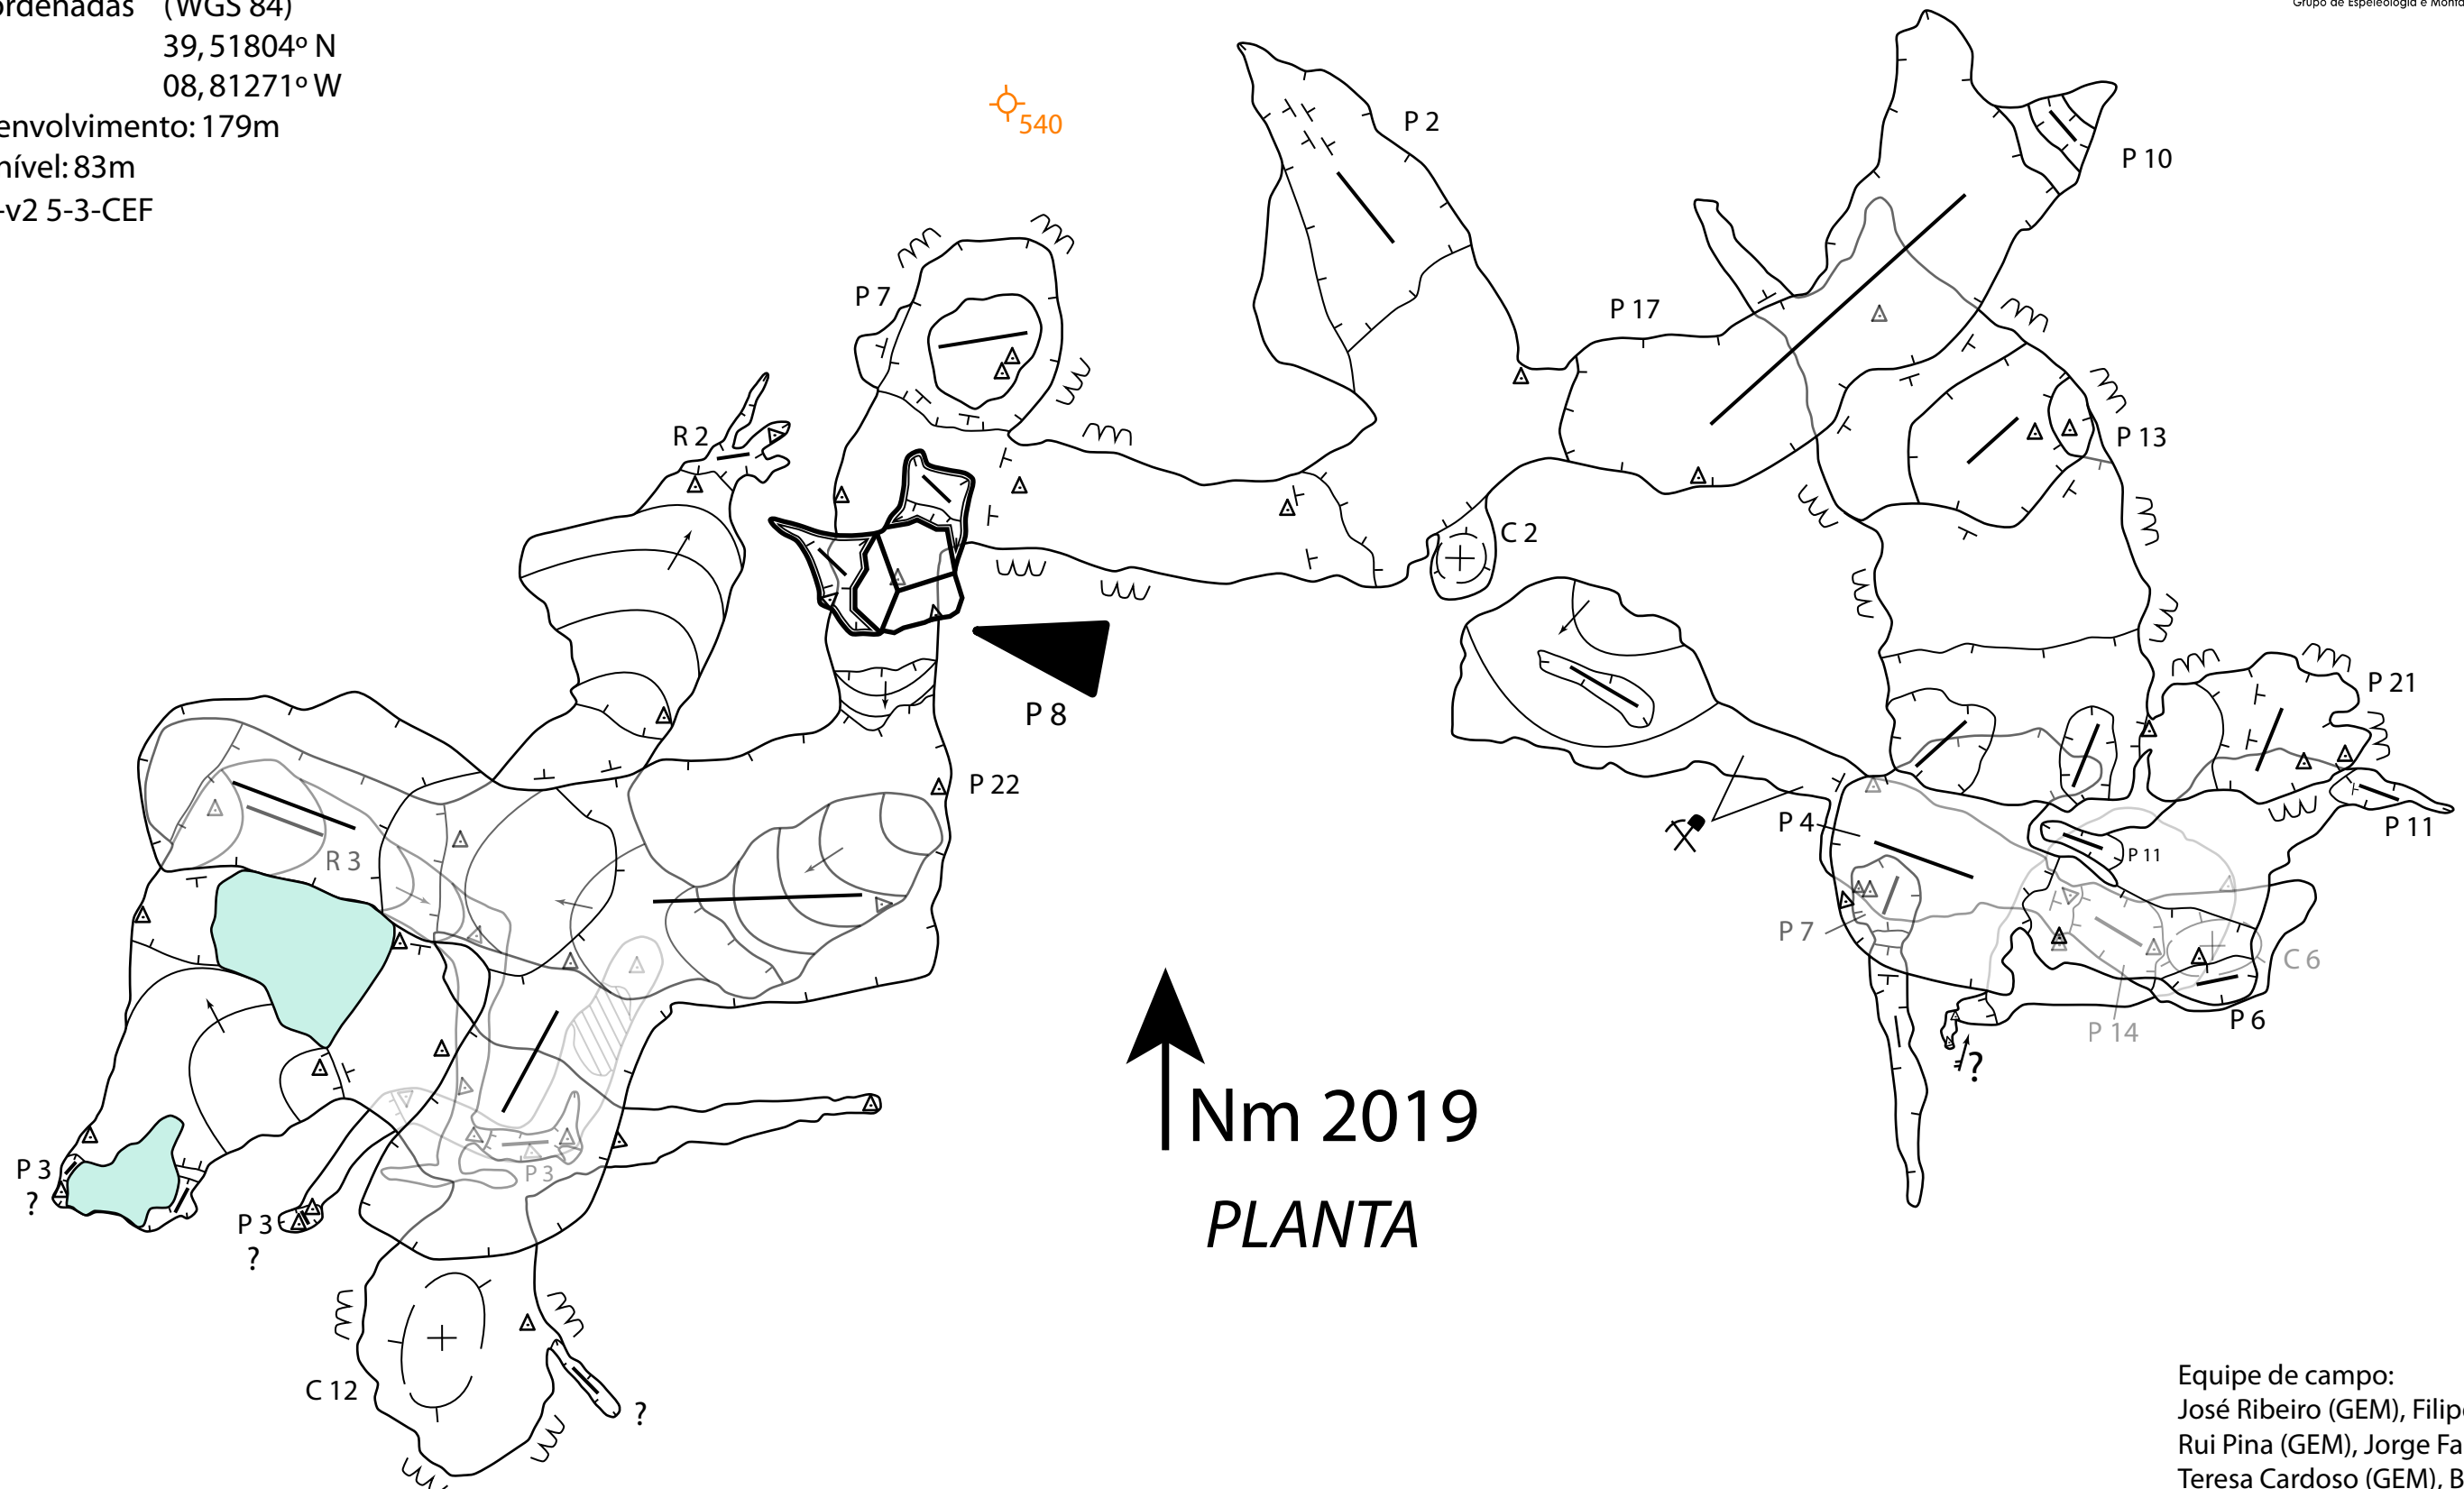

Algar Alecrineiros Norte

São Bento, Porto de Mós.

Coordenadas (WGS 84)

39,51804° N

08,81271° W

Desenvolvimento: 179m

Desnível: 83m

UIS -v2 5-3-CEF

↑ Nm 2019
PLANTA

Equipe de campo:
José Ribeiro (GEM), Filipe Castro (GEM),
Rui Pina (GEM), Jorge Faustino (GEM),
Teresa Cardoso (GEM), Beryl Baranyai (GEM),
José Ventura (GEM), Rute Santos (GEM),
Paulo Rodrigues (GEM), Helio Frade (CEAE).

Topografia:
José Ribeiro, Beryl Baranyai.

Arte Final:
José Ribeiro