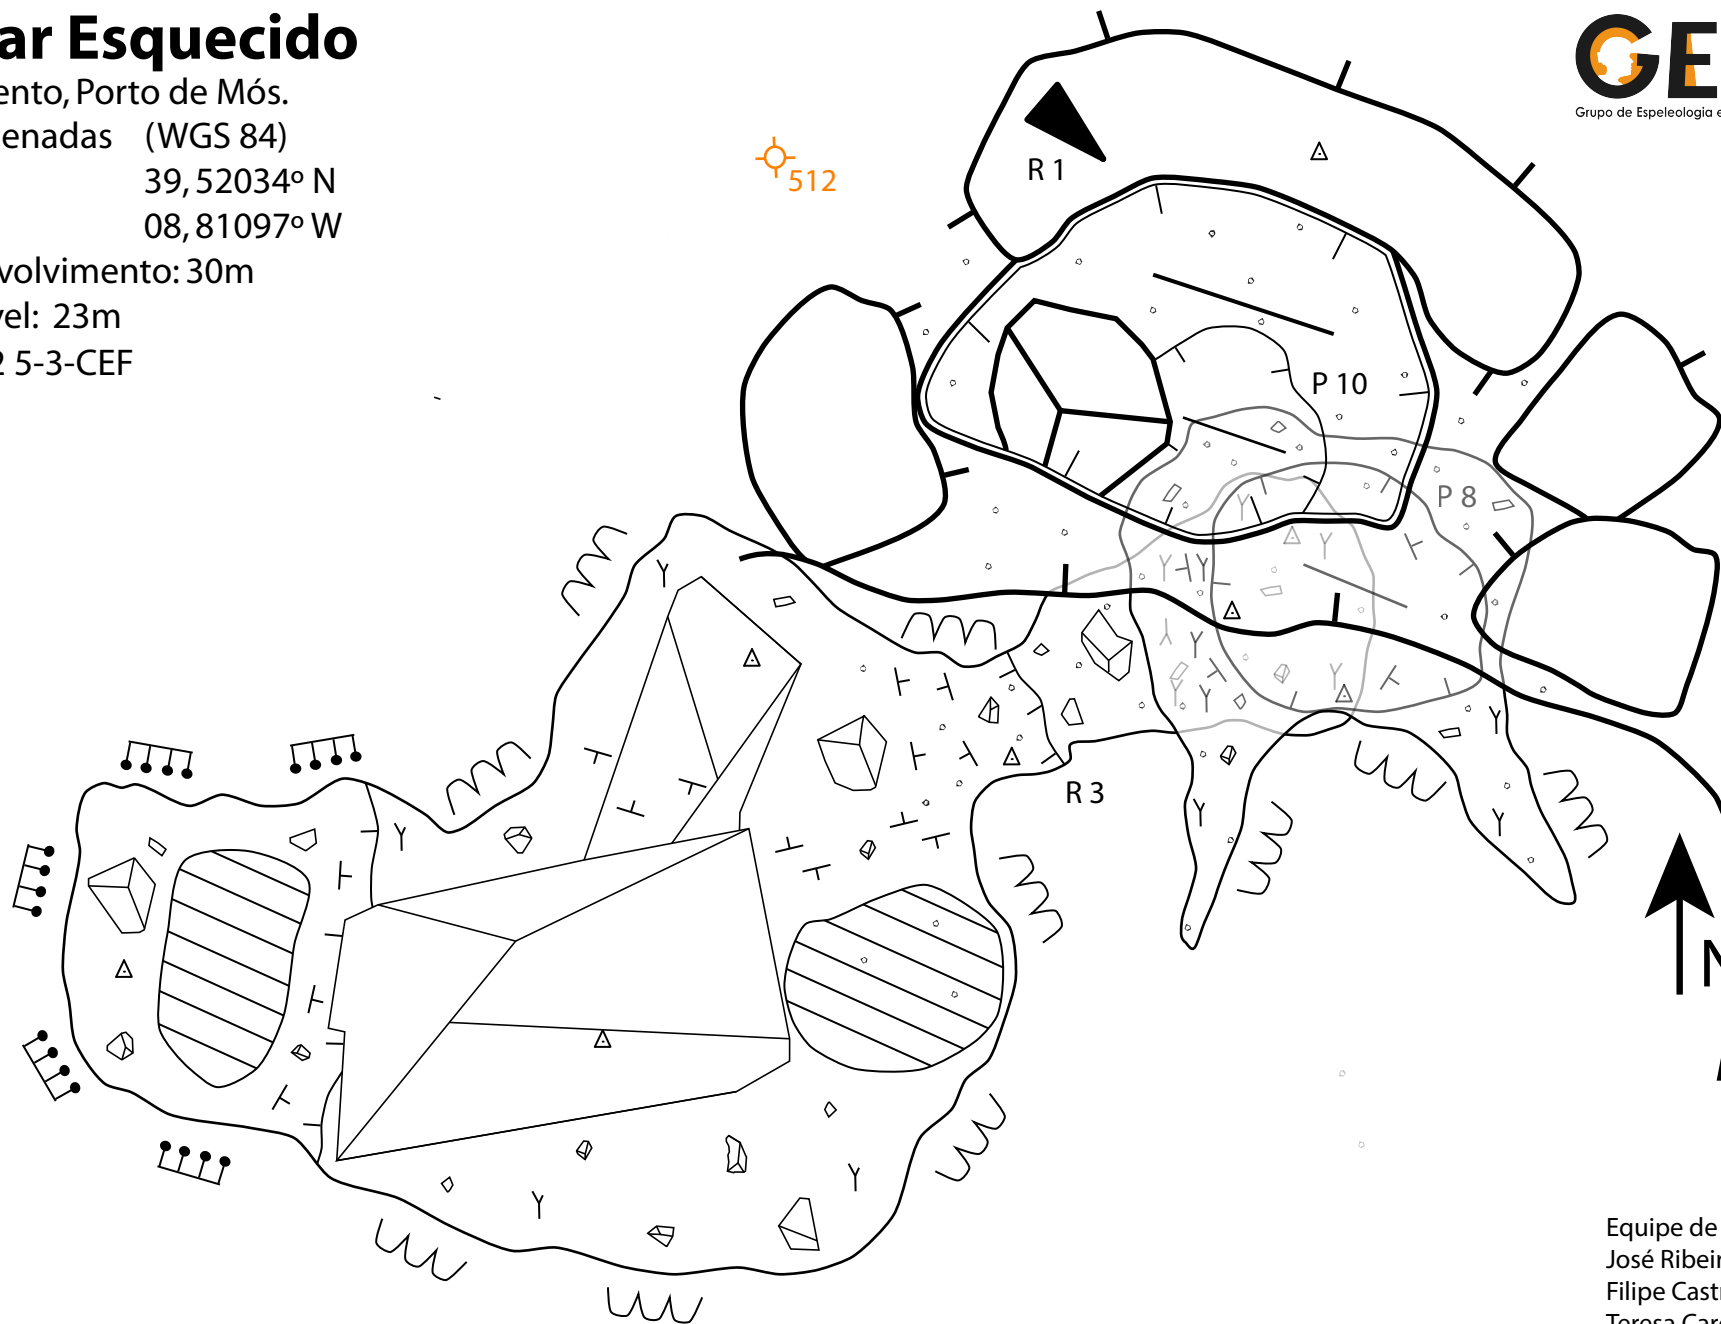

Algar Esquecido

São Bento, Porto de Mós.

Coordenadas (WGS 84)

39,52034° N

08,81097° W

Desenvolvimento: 30m

Desnível: 23m

UIS -v2 5-3-CEF

512

Nm 2019

PLANTA

Equipe de campo:
José Ribeiro (GEM), Jorge Faustino (GEM),
Filipe Castro (GEM), José Ventura (GEM),
Teresa Cardoso (GEM), Rui Pina (GEM).

Topografia:
José Ribeiro, Jorge Faustino.

Arte Final: José Ribeiro.